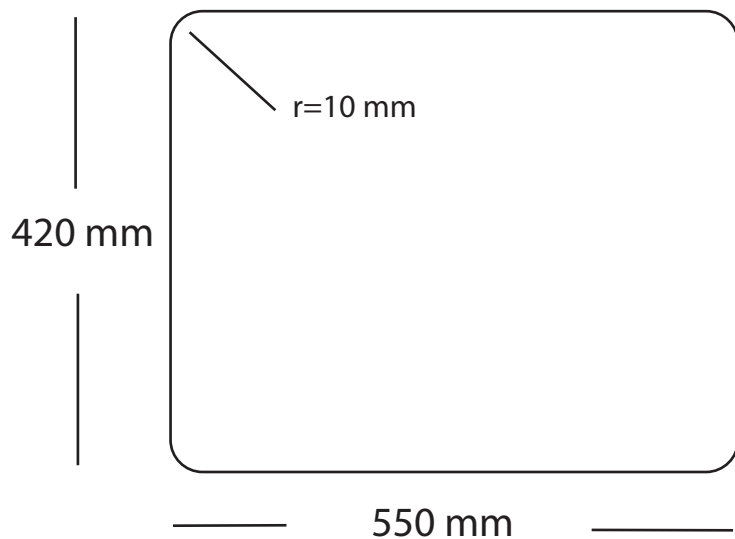

Kubus 1.5 Soft Slim vask

Udskæringsmål

Varenr.: 10012SLDK
VVS-nr.: 681545106

Godstykkelse: 1,2 mm
Min. skabsbredde: 600 mm

Fikseringsclips til nedfældning medfølger

LAVABO®

UDSKÆRINGSMÅL Nedfældning
AUSSPARURNG Einbau
CUTOUT Normal installation

UDSKÆRINGSMÅL Planlimning
AUSSPARURNG Flächenbündig
CUTOUT Flush mount