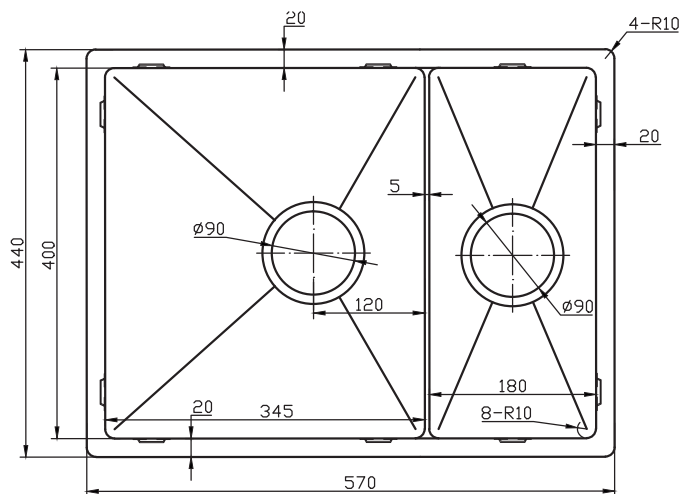

Kubus 1.5 Soft Slim vask

Udskæringsmål

Varenr.: 10012SLDK
VVS-nr.: 681545106

Godstykkelse: 1,2 mm
Min. skabsbredde: 600 mm

Fikseringsclips til nedfældning medfølger

LAVABO®

UDSKÆRINGSMÅL Nedfældning
AUSSPARURNG Einbau
CUTOUT Normal installation

UDSKÆRINGSMÅL Planlimning
AUSSPARURNG Flächenbündig
CUTOUT Flush mount